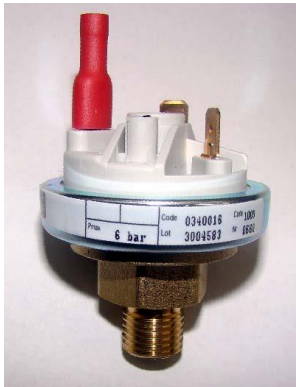

Plaatsen nieuw model ACV druksensor (droogkook)

artikelnummer: A1003191

Oude uitvoering (artikelnummer: 557A1056)

Nieuwe uitvoering (artikelnummer: A1003191)

Codering oude druksensor **Codering nieuw druksensor**

1	COM
2	NC
3	NO

Kleur bedrading

Bruin of Grijs

Rood

Oranje

Inoxcon B.V.

Duizendblad 1 • 3401 LX IJsselstein • Telefoon 0031 (0)30 6865108 • info@inoxcon.nl • www.inoxcon.nl
IBAN: NL25 RABO 0113 6284 12 • KvK nr: 59514760 • BTW nr. NL853533374B01